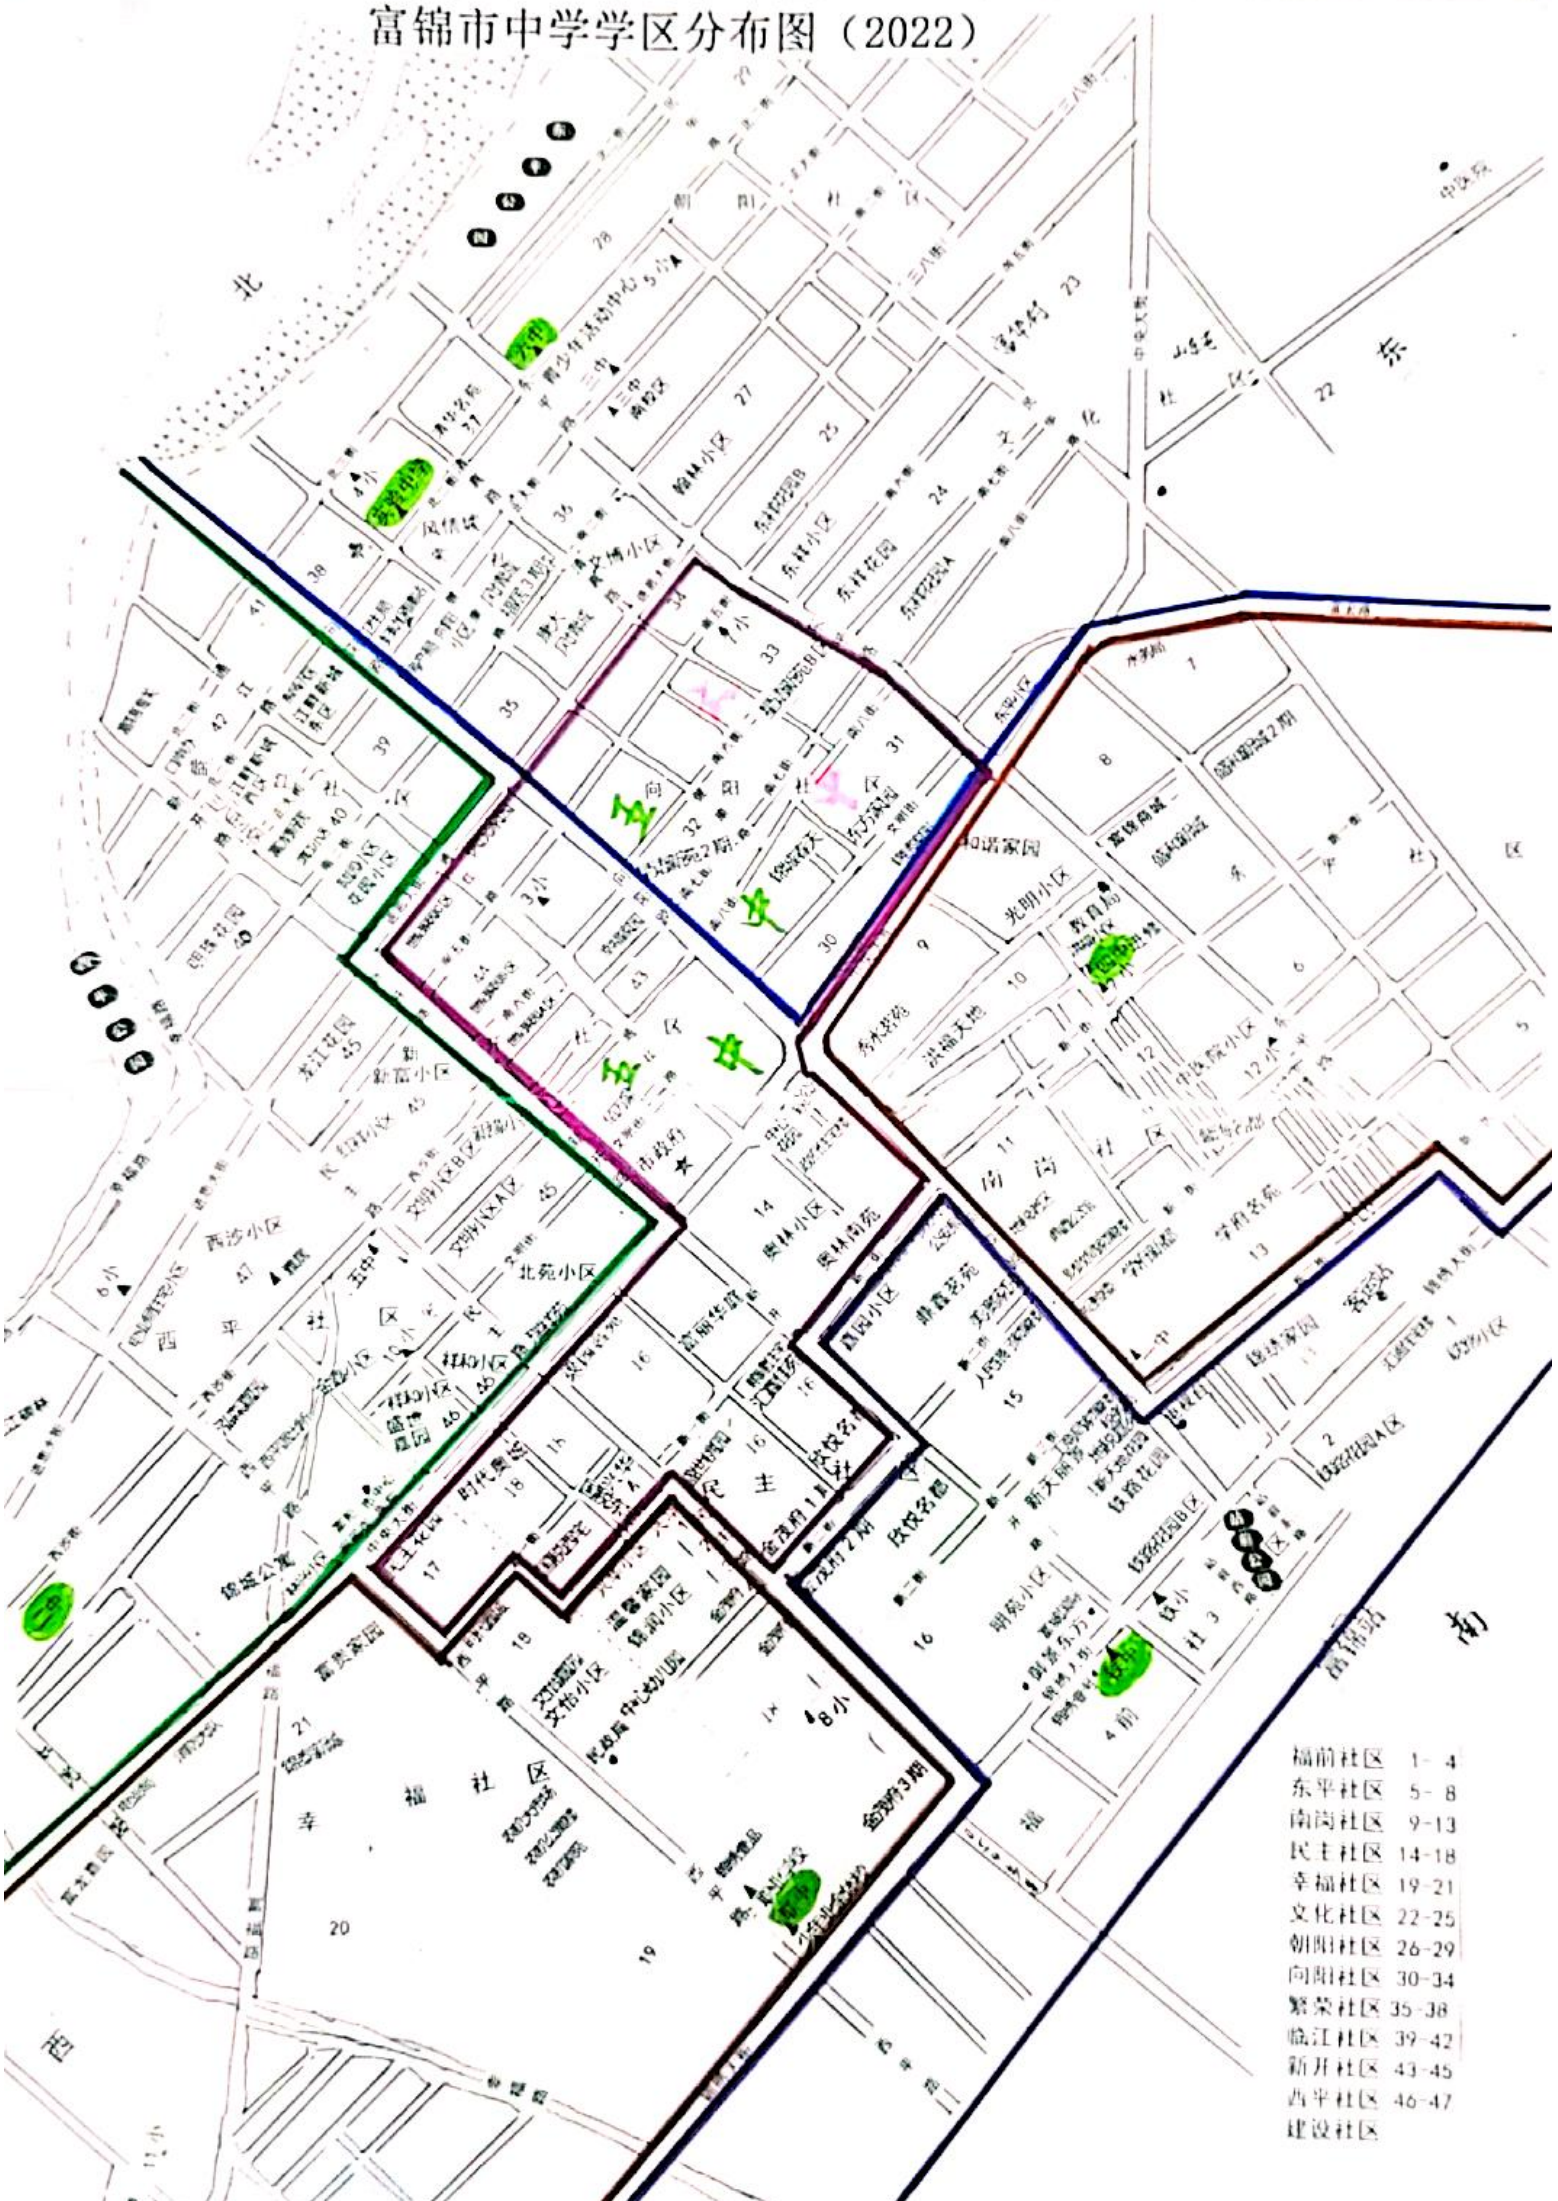

富锦市中学学区分布图 (2022)

- 福前社区 1-4
- 东平社区 5-8
- 南岗社区 9-13
- 民主社区 14-18
- 幸福社区 19-21
- 文化社区 22-25
- 朝阳社区 26-29
- 向阳社区 30-34
- 繁荣社区 35-38
- 临江社区 39-42
- 新开社区 43-45
- 西平社区 46-47
- 建设社区