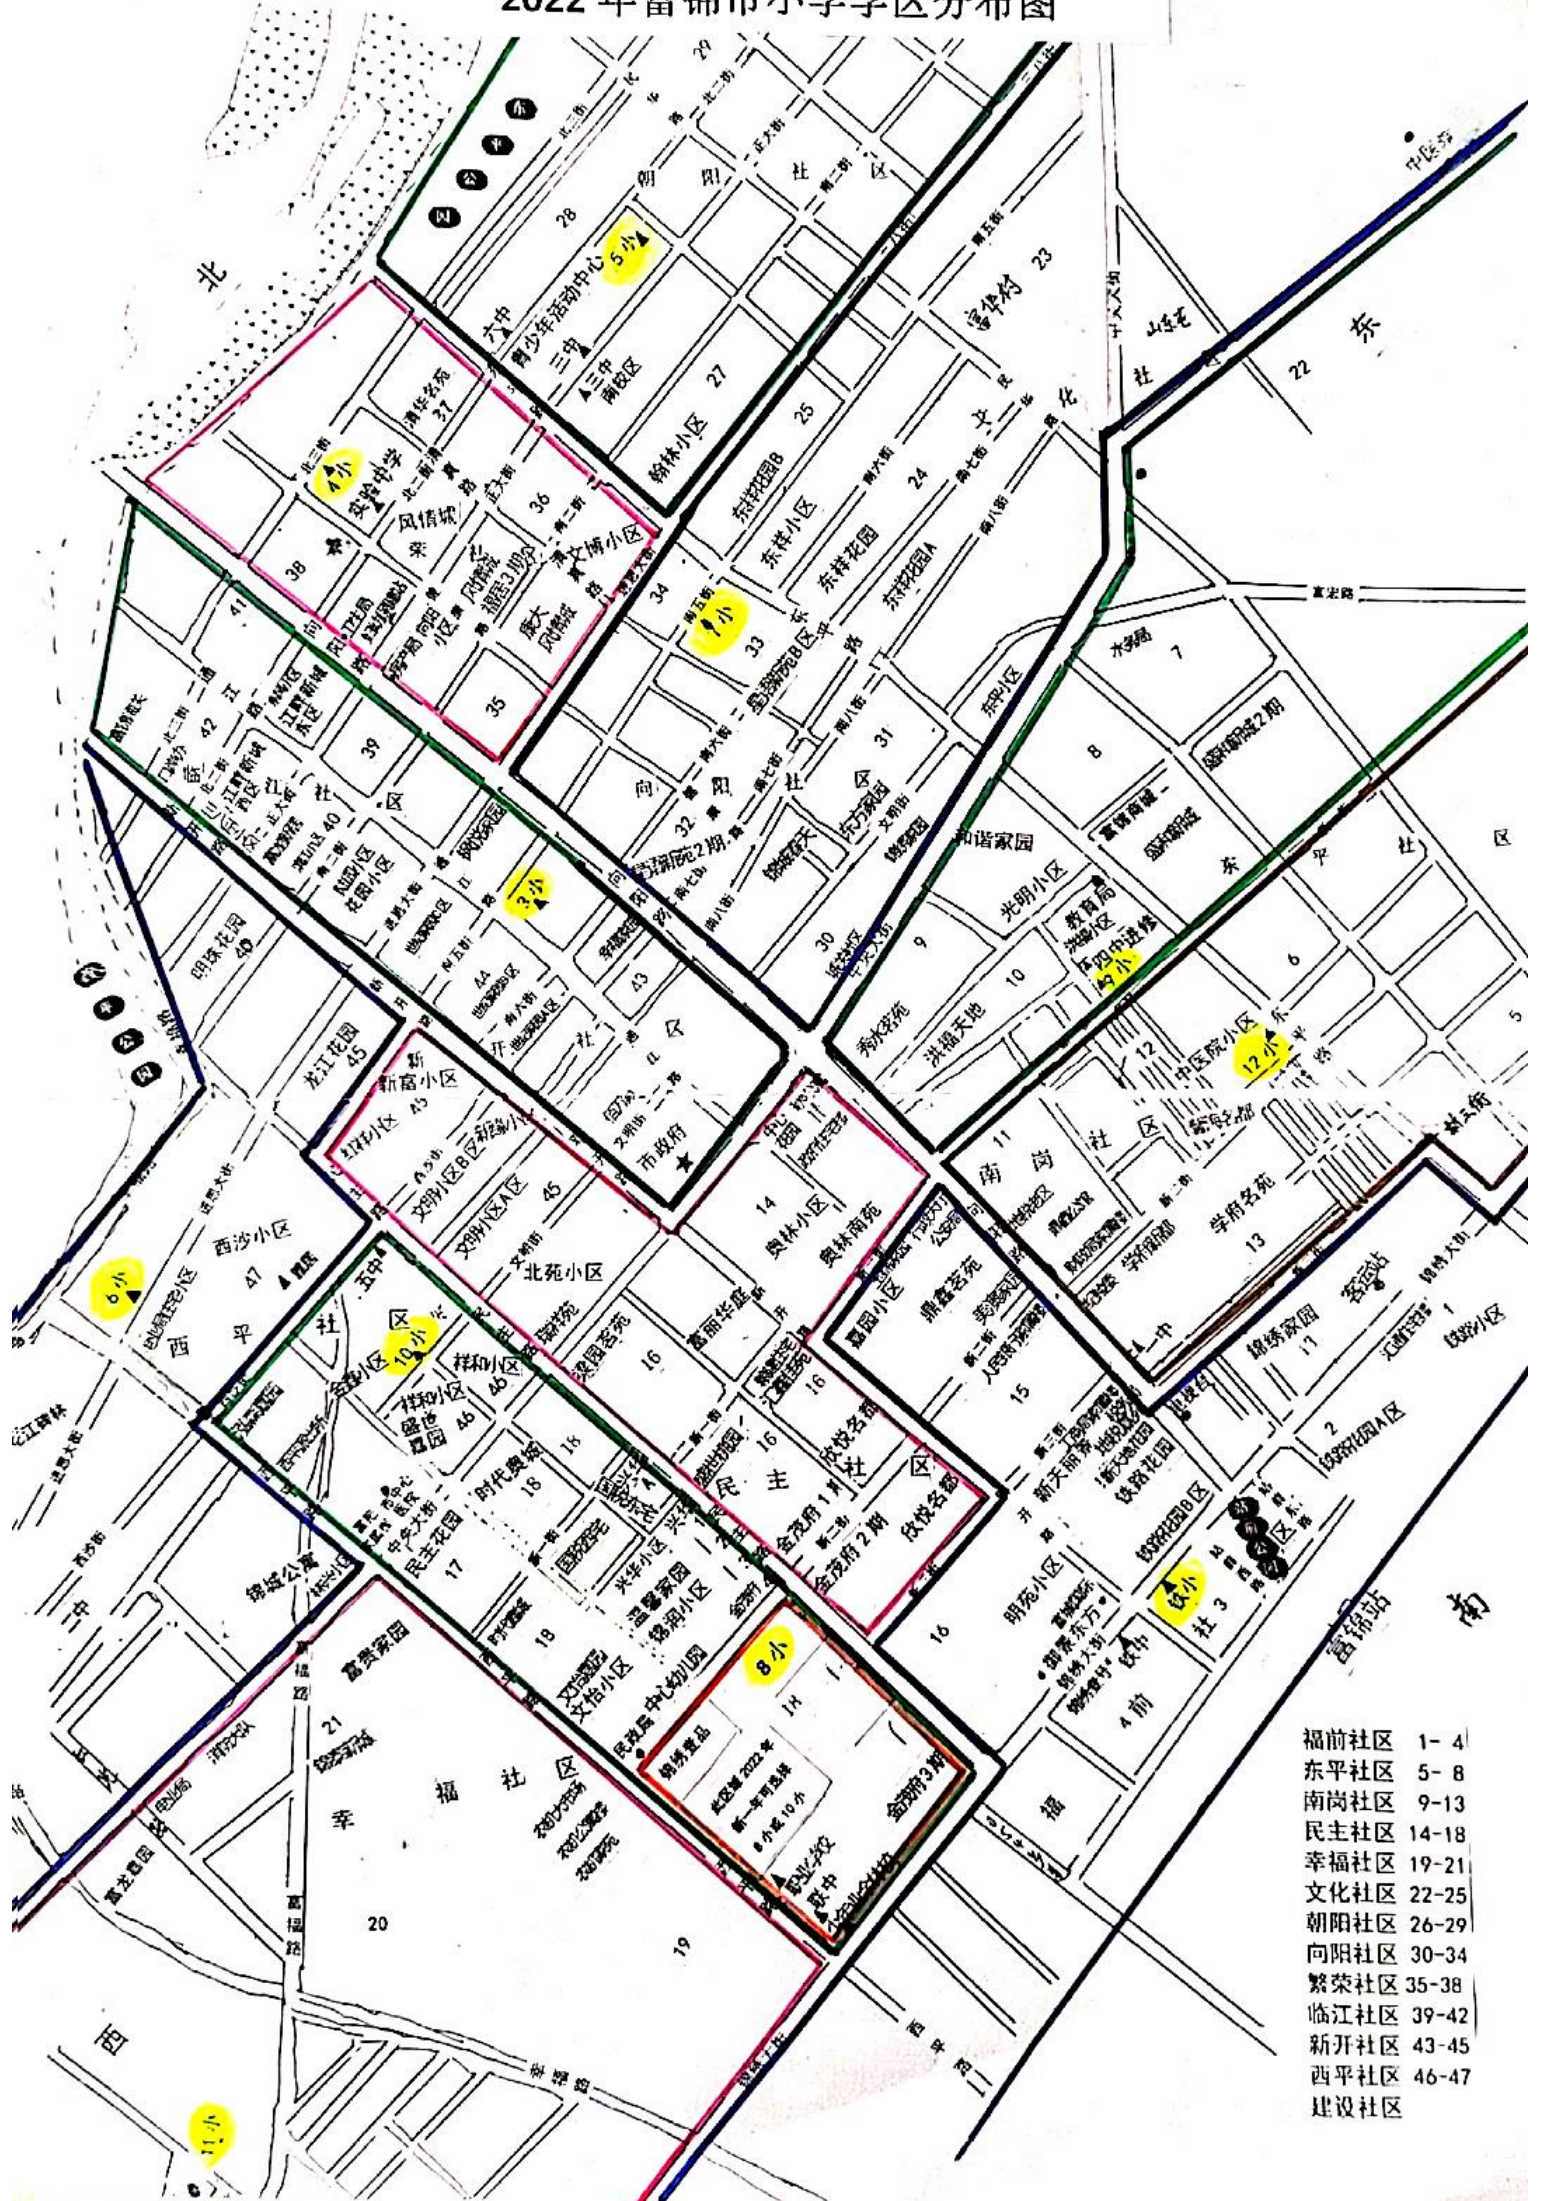

2022年富锦市小学学区分布图

- 福前社区 1-4
- 东平社区 5-8
- 南岗社区 9-13
- 民主社区 14-18
- 幸福社区 19-21
- 文化社区 22-25
- 朝阳社区 26-29
- 向阳社区 30-34
- 繁荣社区 35-38
- 临江社区 39-42
- 新开社区 43-45
- 西平社区 46-47
- 建设社区 48